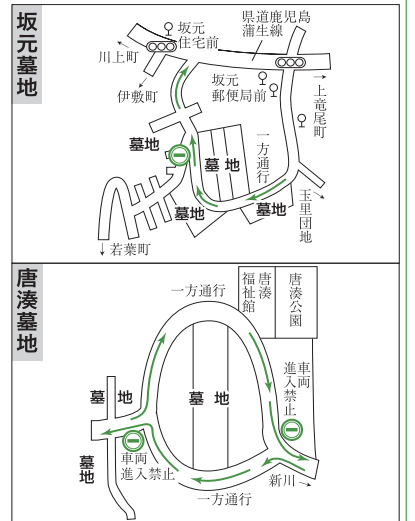

■カラオケ健康教室

◇内容...プロの講師による歌謡カラオケ教室 ◇対象...市内に住む勤労者とその家族 ◇日時...9月26日(土)10時~12時 ◇場所...勤労者交流センター ◇定員...100人程度 ◇参加は無料 ◇詳しくは勤労者交流センター285-0003へ

■市民ギャラリー

【別館1階】 ◇9月7日(月)~11日(金)...市竹芸振興組作品展示 ◇9月14日(月)~18日(金)...屋久島を撮る会 ◇9月28日(月)~10月2日(金)...鴨池写真会 ◇10月5日(月)~9日(金)...写真展  
【みなと大通り別館2階】 ◇10月5日(月)~9日(金)...安心安全まちづくり作品コンクール入賞作品  
〈サンサンコールかごしま 099-808-3333〉

毎週金曜日12時20分~12時50分に市民アートギャラリーでランチタイムコンサートを開催中  
〈サンサンコールかごしま 099-808-3333〉

9月21日(祝)~30日(水)

秋の全国交通安全運動

◇高齢者が犠牲となる事故が増えています。夜光反射材を付け、道路横断時の安全確認に努めましょう ◇夕暮れ時と夜間の歩行、自転車の事故防止の徹底を ◇全座席でシートベルトとチャイルドシートの正しい着用を ◇飲酒運転の根絶  
〈安心安全課 216-1209〉

ご協力を 彼岸の市営墓地の墓参り

◇市営墓地への彼岸の墓参りはバスなどの公共交通機関をご利用ください ◇唐湊・坂元墓地の交通規制は9月22日(祝)・23日(祝)の10時~14時です

〈環境衛生課 216-1301〉

募集 家庭果樹講座

◇対象 市内に住む18歳以上の人 ◇日時 9月27日(日)10時~12時 ◇場所 都市農業センター ◇定員 60人(超えたら抽選) ◇受講は無料 ◇申し込み 往復はがき(1人1枚)に講座名、住所、氏名、年齢、電話番号を書いて、9月14日(必着)までに〒891-1205犬迫町4705都市農業センター238-2666へ