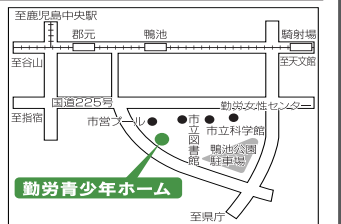

■9月10日は下水道の日

◇本市では、下水道の処理区域を拡大するために計画的に下水道の整備を進めています ◇下水道はトイレや浴室、台所などの汚水の排除など、生活環境を改善し、河川や海の水質を保全します ◇下水道が整備された区域で、まだ下水道に接続していない家庭は早めに排水設備工事をしましょう

〈水道局下水道管路課 213-8542〉

■洗濯排水などは排水設備へ

◇ベランダや屋外で使用する洗濯機の排水を雨排水管や側溝などに流すと、悪臭や害虫の発生につながり、河川や海などの汚染原因にもなります ◇使用するときには必ず下水道などの排水設備に接続してください

〈水道局給排水設備課 213-8522〉

■自衛官などの募集

◇募集種目...防衛大学校学生・防衛医科大学校学生(高卒見込みを含む21歳未満の人) 看護学生(高卒見込みを含む24歳未満の人) ◇受付期間...9月7日~10月2日 ◇詳しくは自衛隊鹿児島募集案内所251-7802へ

講座・研修

市営施設見学会

- ◇対象 市内に住む人
- ◇日時 9月30日(水)9時~15時30分 ※市役所に8時30分集合
- ◇見学先 南部清掃工場、マリンプア喜入、喜入の森、平川浄水場
- ◇定員 45人(超えたら抽選)
- ◇昼食は持参
- ◇参加料 1人300円 ※託児あり
- ◇申し込み 9月24(木)8時30分~16時に電話でサンサンコールかごしま099-808-3333へ

■青年会館料理講座

◇対象...市内に住むか通勤・通学する15歳~40歳の人 ◇日時...10月7日~12月2日の毎週水曜日19時~21時(全

9回) ◇定員...24人(超えたら抽選) ◇受講は無料(材料費などは実費負担) ◇申し込み...往復はがき(1人1枚)に講座名、住所、氏名、年齢、電話番号を書いて、9月24日(必着)までに〒892-0816山下町6-1青少年課227-1971へ

■わくわくパソコン講座(2日間)

◇内容...ワープロ、表計算、インターネットの基本操作 ◇対象...市内に住む18歳以上の人 ◇日時...①10月7日(水)・8日(木)②10月21日(水)・22日(木)③10月28日(水)・29日(木)の9時30分~16時 ◇場所...学習情報センター ◇定員...各21人(超えたら抽選) ◇受講は無料 ◇申込期限...①9月17日 ②10月5日 ③10月15日(必着) ◇申し込み...往復はがき(1人1枚)に講座名、住所、氏名(ふりがな)、電話番号を書いて、〒892-0816山下町6-1学習情報センター227-1925へ

■10月成人パソコン教室(1日コース)

◇内容・日時...①メール活用(10月8日(木)・9日(金)の13時30分~16時)②ワード入門(10月15日(木)・16日(金)の10時~16時)③エクセル入門(10月22日(木)・23日(金)の10時~16時)④パソコンでイラストを描こう(10月29日(木)・30日(金)の10時~16時) ◇対象...20歳以上で①④はマウス操作と文字入力ができる人、②③は初心者 ◇場所...市立科学館 ◇定員...①~③各20人、④16人(超えたら抽選) ◇受講は無料 ◇申し込み...往復はがき(1人1枚)に希望日と講座名(複数記入可)、住所、氏名、年齢、電話番号を書いて、9月25日(必着)までに〒890-0063鴨池二丁目31-18市立科学館「10月成人パソコン教室」係250-8511へ

■普通救命講習受講者募集