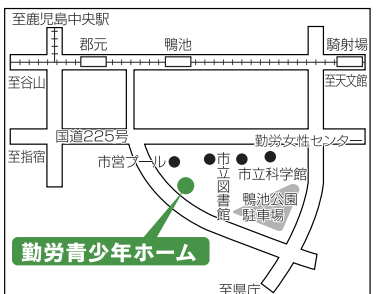

【勤労青少年ホーム 255-5771】

ご利用ください
かごしまおもちゃ病院
かごしまおもちゃ病院では壊れたおもちゃをおもちゃドクターが修理します。
◇日時 4月28日(水)、5月26日(水)、6月23日(水)の13時30分~16時 ※7月以降の診療日はお問い合わせください
◇場所 かごしま環境未来館リサイクル工房
◇料金 無料(部品交換が必要ときは実費負担)
リサイクル工房では、日常生活用品の修理相談を受けています。専門の修理業者の紹介や修理方法の案内をしますので、ご利用ください
<かごしま環境未来館リサイクル工房 806-6663>

ご協力ください
不用になった家具類の提供を
◇対象 7月に行われるリユース家具マーケットに出品する家具類(汚れ、傷が少なく修理不要でそのまま使用できるもの) ※先着80点まで
◇出品される家具類はかごしま環境未来館リユース・リサイクルショップのポイントと交換できます
◇詳しくはリユース推進課216-1290へ