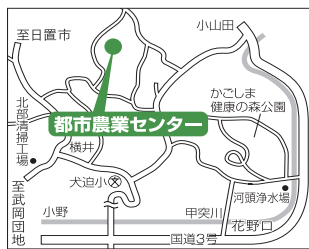

仲間入りしたカバの龍馬です

錦江湾公園はなまつり

- ◇内容 花と緑の講習会、花と緑の相談所、バラの育て方相談所、散策オリエンテーリング、丸太切り競争、どんぐりで遊ぼう、四葉のクローバー探しなど
- ◇日時 5月8日(土)10時~16時30分、5月9日(日)9時~16時
- 【公園緑化課 216-1368】

農林水産春まつり

- ◇内容 春季畜産品評会、畜産物の試食コーナー、畜産加工品・野菜・水産物・お茶などの販売、ちびっ子スケッチ大会、動物ふれあいコーナー、農畜産物の抽選会、農林水産物パネル展示
- ◇日時 5月9日(日)10時~15時
- ◇場所 都市農業センター
- 【サンサンコールかごしま 099-808-3333】

かごしま近代文学館・メルヘン館 ☎226-7771

- ゴールデンウィークイベント(参加無料)
- ・一箱古本市 4月29日(祝)10時~16時
- ・リトルフェリーズ演奏会 5月2日(日)13時30分~
- ・ヨーヨーパフォーマンス&ヨーヨー体験 5月3日(祝)10時30分~16時
- ・メルヘン館と科学館のとにかえっこ 5月4日(祝)11時10分~、14時50分
- ・メルヘン童謡コンサート 5月5日(祝)13時40分~