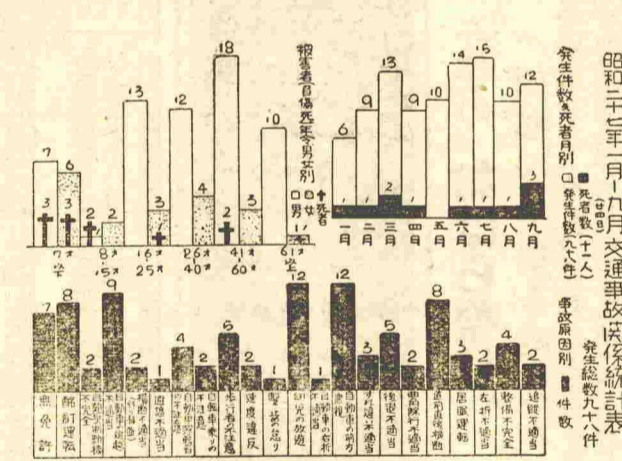

● 榮養の秋です。粉食をもつと取入れましょう。

● 幼児を輪禍から守りましょう

● 市 警 察 署

本年一月から九月までの市警署管内の交通事故発生状況は、前年同月比で減少傾向にあるが、幼児の交通事故は増加傾向にある。...

● 松原小学校々舎第二期工事 建築工事請負契約の問題

解 説

九月の臨時議会で松原小学校第二期建築工事請負契約の問題が議題となつた。...

Table with 4 columns: 第一回入札, 第二回入札, 見 積, 隨意契約額. Rows include 新川組, 清水建設, 小牧組, 竹中工務店, 大成建設.

Table with 4 columns: 第一回入札, 第二回入札, 見 積, 隨意契約額. Rows include 新川組, 清水建設, 小牧組, 竹中工務店, 大成建設.

昭和二十七年一月～九月交通事故関係統計表. 発生件数死者別, 発生件数死傷別, 発生件数死傷別.

● 市民の声を募る ● 十月の農事メモ ● きりん祭は 二十六日午後一時 鴨池動物園 ● 保健所では 毎月第四週の...

● 納税組合を利用 致しましょう