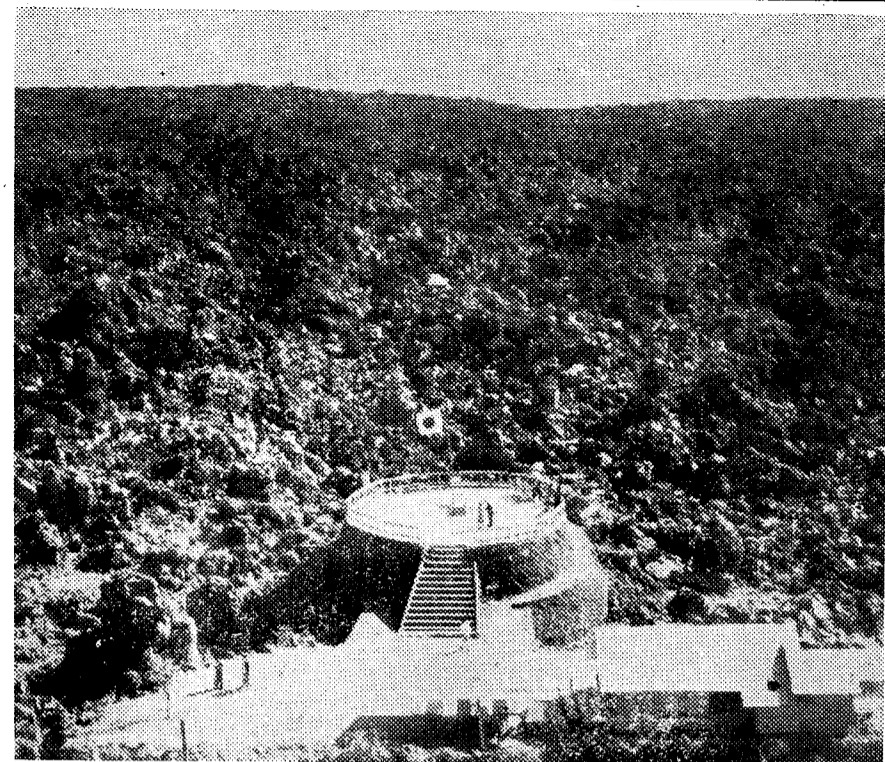

高見馬場から

防火建築帯造成計画

防火建築帯を指定しますが鹿児島... 防火建築帯を指定するに当たって

今年こそ初期消防を!

鹿児島市消防長 本田 齊

昨年は鹿児島市東部の大火をより私共消防隊の責任ではありま

この度都市の火災その他の災害を... 耐火建築促進法が成立いたしました。

耐火建築の寿命はある程度長い