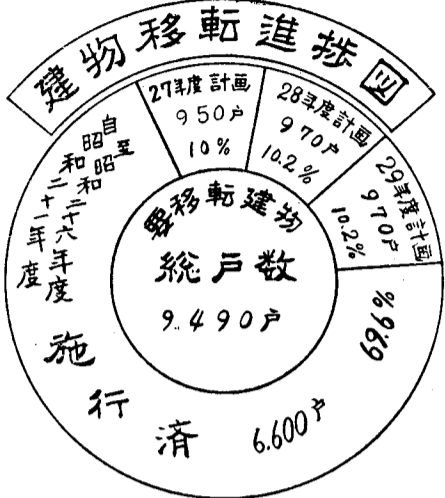

Table with columns: 町名, 世帯数, 人員総数, 男, 女, 町名, 世帯数, 人員総数, 男, 女. Lists population data for various towns in Kagoshima City.

都市計画の巻

その二

以上の様な事務手続があるので... 移転命令書が出されてから感々強

市政の足ざり

命ビル等で目下増加するその移転を... 電柱移転、街路交通の支障となつたり