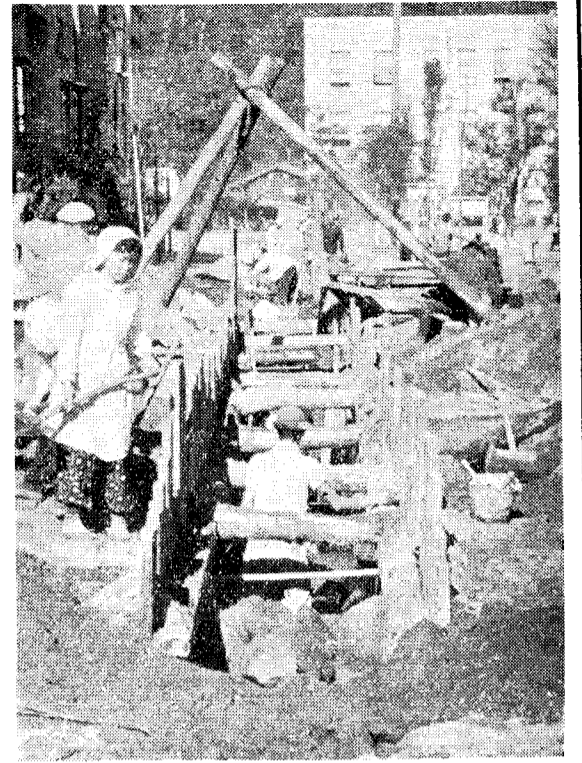

どんだん進む 分流式下水道

昭和二十七年から工費約三億五千万円をもち始められた。西日本を始めての分流式下水道の配置工事とほとんど進んでおり、この工事は汲水所を水洗便所に切り替え、台所や湯殿からの排水を直接汚水管に流すようにするもので、自毛の近くまで下水管が布設されたらどんだん進むことが出来ます。

一年末店 店員「ハイ、おつりをお返しあげます。毎度どうも」

町には「リノベル」の飾りが鳴りお正月も真近です。十五日ごろからはボツボツ。どうぞ正しいお正月を体温計の無料検査をいたしませう。(年末正量運動)

税金のはなし

わたくしたちの日常生活から「税」というものをはずすことはできません。それで今回は「自転車、荷車税」のことについてお知らせいたします。

自転車荷車税は

毎年四月一日現在で、自転車、荷車などを所有している方、またはその年中途で新たに自転車、荷車などをとめられた方が納税義務者となります。なお自転車、荷車などを使用しなくても課税の対象となりますから、使用できなくなつた車はすぐ廃車を市課税課へたてて下さい。

△どのくらいの税か	
自転車(二輪車)	年額二〇〇〇円
自転車(三輪車)	四〇〇〇円
原動機付自転車	これは総排気量によつてちがいますが、大体このほかその年中途で、新たに自転車、または荷車などをとめられた方には、その車体に課税の取付けをしなければなりません。さいきん無税札の車が、かなり見受けられますので関係当局と一語になつて一斉取締をしていきます。無税札の車はすぐ無税札を付けて下さい。

不潔な密造酒を みんなでしめだそう

密造酒は製造したり、販売したり、また持っておいたり、あるいは飲んだりすることは、かたくなに禁じられています。

密造酒は国の酒税として収入にならないのみでなく、人体におよぼす影響はたいへん悪いのです。なせ悪いかといふと家の中の隅々、豚小屋の脇、床下の汚物のそばで製造され、不潔の上もなない設備から出た。またこのなかにはメチルアルコールが含まれていて、これを飲むと体内に分解されて、ホルモン(最も強く)

体温計の無料検査

一時かげをひそめていた流行性感冒が、また市内に流行しているようです。みなさんのご家庭で使用しておられる体温計は狂つていませんか。体温計は年がたつてつれて温度に狂ひが生ずるものです。それをしらすに使用することは取返しのつかないことになるかもしれません。それでは鹿嶋市計量検査所へお正月も真近です。十五日ごろからはボツボツ。どうぞ正しいお正月を体温計の無料検査をいたしませう。(年末正量運動)

衛生メモ

◇年末の食品衛生 年末の食品は冬はねずみの繁殖力が低く、集団感染による時疫です。山下保健所で相談に応じます。

観光バスがのぼる

建設部では南洲公園の整備を行うとともに、頂上までの観光道路入口をへて頂上に通する市六メートル道路です。

自治的に整備作業 五十三団体を表彰

去る九月二十一日から三十日まで行われた鹿嶋市道路整備作業は市内各区民の絶大な御協力により大変立派な成績をおさめました。この作業は風水害や自動車等のため道路が荒れたり、やぶが茂つたりしたものを農事小組合、道路振興会や青年団等で自治的に整備する作業です。審査の結果十一月二十一日の市役所で表彰式が行われ次の方が賞状と感謝状を受けられました。

- 賞状及び副賞(賞金)
  - 特等 中別府道路整備委員会
  - 一等 岡之原花野
  - 二等 吉野町七社
  - 三等 川上町上花柳
  - 坂元町川添
  - 岡之原町大久保
  - 川上町川上
- 伊敷地区
  - 特等 皆野志南比高島上方限道協議会
  - 一等 犬迫町山崎
  - 二等 皆野志南比高島上方限
  - 犬迫町山崎
  - 皆野志南比高島上方限
  - 原田字部
  - 茶屋馬場
  - 川上町川上
  - 田上
- 東桜島地区
  - 特等 東桜島町木之下道路整備会
  - 一等 坂下
  - 二等 中野
  - 三等 持木町持木下
  - 古里町古里西
- 感状
  - 吉野地区二二伊敷地区一九田上宇宿地区一一東桜島地区五の各道路整備会及び部落代表九八名へそれぞれ贈られました。