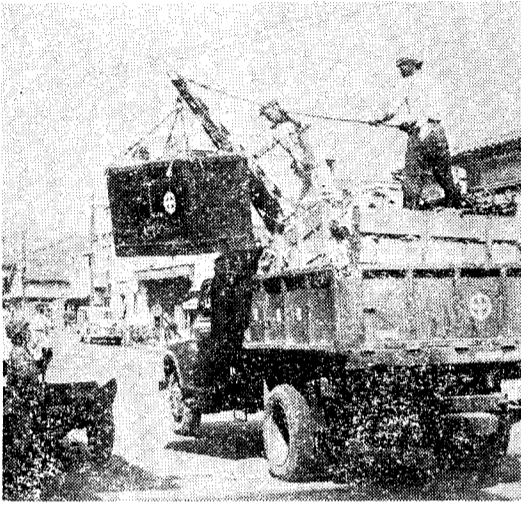

なるべく自家処理を

市民の皆さんの希望にこたえるようなチリ回収作業を、なるべく、一方ではチリ回収作業の合理化を計り、一方では毎日各家庭から出るチリの量を減らすことが必要です。

清掃車によるチリ回収作業の様子

毎年のように、市民生活にとって非常に重大な問題ですから、市として何とかこれを打開しなければなりません。

社会福祉では、長い間の懸案であった原良町保育園の建設工事を、原良町の旧校舎跡地に建設することになりました。この保育園は、保育士約二〇名、児童約百五十名、定員六十名で、四月一日に開園予定です。

原良町に保育園 申込みは母子係へ

母子係へ申込みは、各地区の民生委員または社会課、福祉事務所へご相談ください。

市立高等学校は、つぎのとおり昭和三十六年度の新生入生を募集します。

米飯提供業者の登録申請は早めに

市立高等学校の入学募集案内

民生安定資金の貸付 二十八日まで民生部へ

街路樹は指定樹木だけに

米飯提供業者の登録申請は早めに

米の売渡しを早く

市民生活にはいろいろな手続きが必要ですが、その手続きがわからないで困ることがあります。そこで市民生活のことならなんでもわかる「市民の手引」をおとどけします。

市民の手引

- 生れたら 出生届、配給手続など
- 亡くなられたら 死亡届、埋火葬許可など
- 転居したら 住民登録、配給の転居届など
- 入学の手続 就学通知を学校へ
- 電気、ガス、水道をとるには
- その他

近く全世帯へ無料配付

この図案作品展は市内の子どもたちの作品を集めたものです。現在の子どもたちのどのいセンスにおどろかされるでしょう。

市立美術館 2月1日～28日

一保母講習会

米飯提供業者の登録申請は早めに

米の売渡しを早く

民生安定資金の貸付

街路樹は指定樹木だけに

米飯提供業者の登録申請は早めに

米の売渡しを早く

市民生活にはいろいろな手続きが必要ですが、その手続きがわからないで困ることがあります。そこで市民生活のことならなんでもわかる「市民の手引」をおとどけします。

市民の手引

- 生れたら 出生届、配給手続など
- 亡くなられたら 死亡届、埋火葬許可など
- 転居したら 住民登録、配給の転居届など
- 入学の手続 就学通知を学校へ
- 電気、ガス、水道をとるには
- その他

近く全世帯へ無料配付