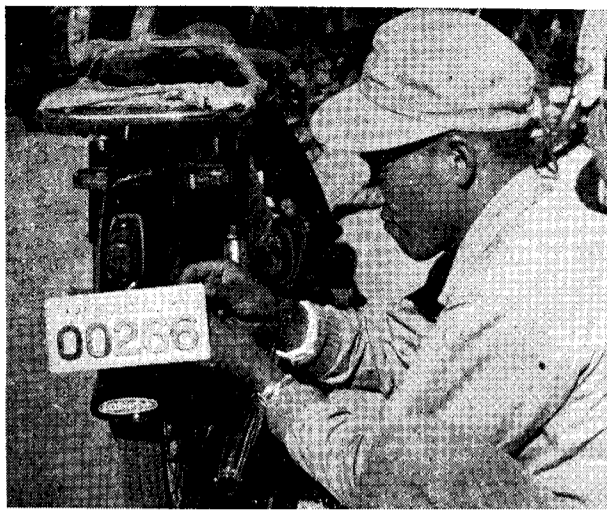

鹿兒島の歌三曲できる

観光宣伝にも一役

ナポリ市との姉妹都市縁組が二周年を記念して、東芝では「鹿兒島ナポリターナ」と「民謡」松島音頭、指宿小唄をつくりました。

この発表会は来る六月十一日、午後二時と午後六時からの二回、県体育館で開かれます。これには作詞家ホセ・シバキ、作曲家芥川也寸志、歌手小唄勝太郎などが参加し、またこの催しに協賛した、さつま屋、田里屋、林田又トア、富士プラスチック商會が招いた、「ハナ肇とクレイジーキャッツ」なども一緒に公演されます。

新しくできた歌の歌詞はつぎのとおり……

かこしまナポリターナ
ホセ・シバキ 詩
芥川也寸志 曲

二、南の国の夢の都
香き海に浮かぶみどり
空は晴れて風は白く
さくら島の煙たなびく
ああ 東洋のナポリかこしま
金の波に舟を出せば
月はさえて恋の唄に
夢も燃える旅の心よ
ああ 南欧のかかりかこしま
昔を恋ふ古き都
今はたのしげなリゾート・シティー
空は青く山はみどり

海は澄み渡るを招くよ
ああ 東洋のナポリかこしま
「松島音頭」山は七色
渡 舟八 詩
飯田 景広 曲

ハア
夜のどけりがほかに明けりや
山はコバルト山はコバルト
もやの中 ソレ
(以下四番まで繰返す)
山は七色山は七色
オハラハハハ さらさら島
ハア
もやがうすれて朝日がさせば
山はバラ色 山はバラ色
雲の下 ソレ

原動機付自転車 標識の一せいで取替

今年の四月一日から原動機付自転車(二五〇以下の車)の標識が変更された。市民税課では次の日程で古い標識の取替を行いました。古い標識を付けておられる方には取替日の一週間前に通知書を送りつけますので、必ず指定された日に必ずお越しください。

○取替期間 六月六日(水)から七月二十五日(水)まで
ただし日曜日は除きます。

○取替時間 九時から十六時まで
(土曜日と同じに行ないます)

○取替場所 市役所中庭
中庭への入口は庁舎の裏側にあります。入口は庁舎内の郵便箱の横です。

今年四月一日から原動機付自転車(二五〇以下の車)の標識が変更された。市民税課では次の日程で古い標識の取替を行いました。

下と交差してまいりますから、事故防止のため必ず徐行してまいります。

○持参品
1、印鑑(法人の場合は会社印)
2、三十七年度原動機付自転車税額通知書または交通票、免許証
3、原動機付自転車
○手数料 不要。ただし、古い標識を紛失された方は警察署の発行する紛失証明書(二〇〇円を必要とします)。

検認を受けよう 国保被保険者証

国民健康保険では、六月十一日から七月十日まで被保険者証の検認を行います。これは保険料の白帳と被保険者証との間違いがないかを調べるもので、この検認を受けないと八月一日から被保険者証が使えなくなります。次の要領によって必ず検認を受けようをお願いします。

○被保険者証は納付組合長が集めた方は、直接国民健康保険課で検認を受けてください。

七月の参院議員選挙、来春の地方選挙をひかえて、買収や供託のない、明るく正しい選挙を行なうために、鹿兒島市公明選挙推進協議会が二十五日発足しました。

公明選挙という言葉は広く一般に知られていますが、こどもも一度その意義について考えてみましょう。

選挙は生活に直結するもの。選挙は私たちが直接、政治に参加できる唯一の機会です。政治は私たちの選んだ代表者によって行なわれるのですから、良い政治が行なわれるか、悪い政治が行なわれるかは、ひとえに私たちの選挙次第だということになります。

このような大事な選挙が、お金をもたらしたり、ごちそうを食ったりするのみに使われていくのは、自分の意思に反して行なわれるのは、安ものだから買品がつく。選挙違反は候補者の悪いところほど多くていふことです。安ものは買品をつけないと売れないから、買品つきで売ります。買収や供託は、いわばその買品みたいなものです。それにつられて使えなくなってしまう。私たちが候補者自身の発表した政見を判断して、良識のある人を代表者に選びます。

飲み食い、は日本だけ選挙のときに集まれば飲み食い

買収、供託をなくして 公明選挙を推進しよう

錦江湾にタコがいっぱい 三年間の努力がみえる

タコの最盛を迎え、いま錦江湾例年のキロ当り三五〇円が現在では一八〇円と大巾に値下りしています。商工水産課では昭和三十四年から、沿岸漁業の振興策としてタコ漁の投入を続けてきました。今年はその成果があらわれて、一その船で、一日に平均五キロの水揚げがあるという大漁船がでてきました。こんなことは錦江湾はじめてのことだと漁師の方々は大喜びですが、一方このように大漁のため中央市場での取引価格は、