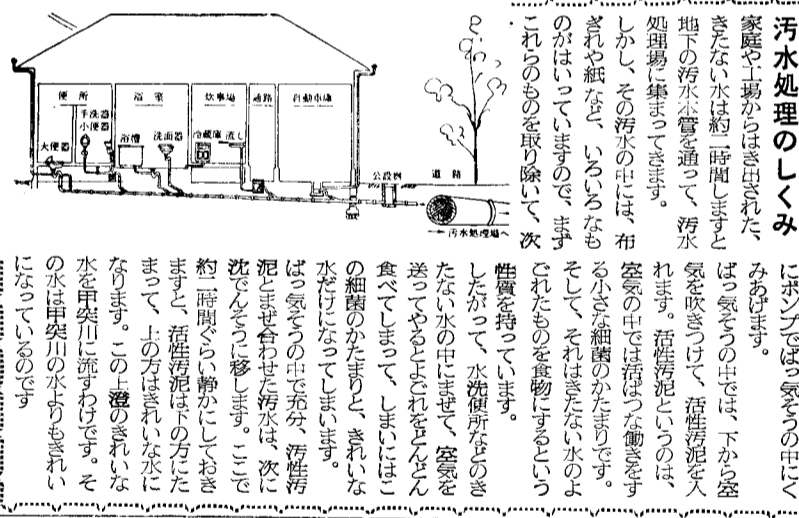

発行所 鹿児島市秘書課 編集人 藤山良弘 発行人 南日本新聞社印刷局

下水道法(抜粋)

第十條 公共下水道の供用が開始された場合における排水区域内の土地の所有者、使用者または占有者は、排水設備を備へなければならない。

のびゆく下水道

中央部は処理区域

(写真は排水設備についての街頭説明会)

排水設備で文化生括

悪臭や不潔から解放

市街地の中央部は、この四月から下水道の処理区域に指定されています。処理区域に指定されず、下水道法に...

指定された中央街区は

水道職員が各戸に訪問

この四月から処理区域として指定されたのは、中央市場と甲突橋を結ぶ昭和大通から名山小学...

汚水処理のしくみ

家庭や工場から排出された汚水は、下水管を通り、汚水処理場に集まると、まずポンプでばらばらの中へ...

他市より断然安い 分割払や助成金も 排水設備をする費用は、家の構造によって多少のちがいはありますが...

下水道はどのようのびるか

選挙人名簿を見よう

来年は地方選挙の年

来年四月は、わたしたち市民に... 選挙人名簿を見よう... 来年は地方選挙の年... 選挙人名簿を見よう... 来年は地方選挙の年...

安い土地売ります

眺望絶景の住宅地

坂元町上之原水源地の上、理想... 眺望絶景の住宅地... 坂元町上之原水源地の上、理想...

(写真は住宅団地造成中の上之原台地)