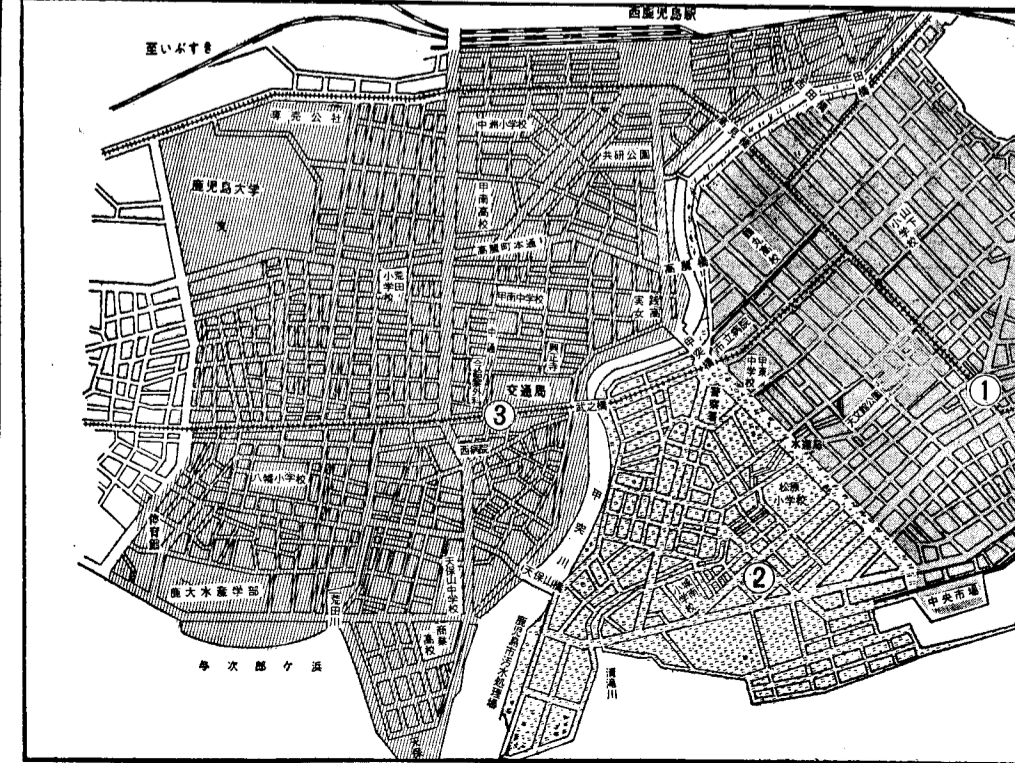

市街地の中央部は、この四月から下水道の処理区域に指定されています。処理区域に指定されず、下水道法に...

指定された中央街区は

水道職員が各戸に訪問

この四月から処理区域として指定されたのは、中央市場と甲突橋を結ぶ昭和大通から名山小学...

汚水処理のしくみ

家庭や工場から排出された汚水は、下水管を通り、汚水処理場に集まると、まずポンプでばらばらの中へ...

他市より断然安い 分割払や助成金も 排水設備をする費用は、家の構造によって多少のちがいはありますが...

下水道はどのようのびるか

選挙人名簿を見よう

来年は地方選挙の年

来年四月は、わたしたち市民に... 選挙人名簿を見よう... 来年は地方選挙の年... 選挙人名簿を見よう... 来年は地方選挙の年...

安い土地売ります

眺望絶景の住宅地

坂元町上之原水源地の上、理想... 眺望絶景の住宅地... 坂元町上之原水源地の上、理想...

(写真は住宅団地造成中の上之原台地)