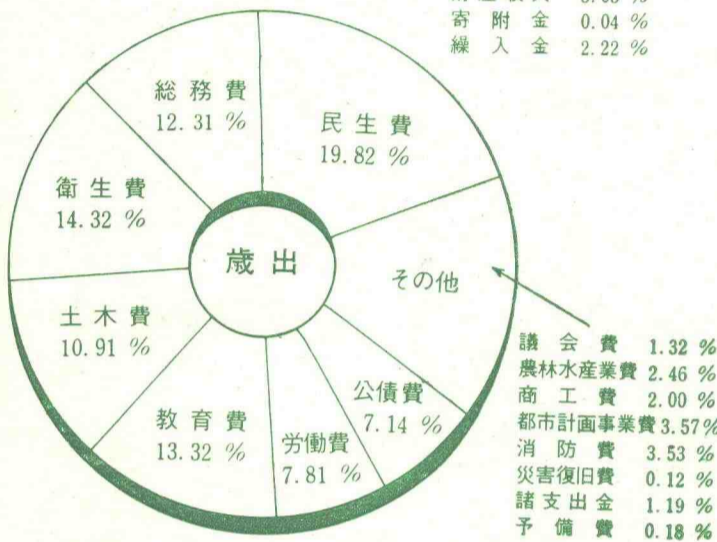

4月28日放送
「今月のトピックス」

今月から番組名を「新しい鹿児島」から「市民のひろば」に変更しました。放送日も日曜日に変更、毎週お送りします。

11時45分は

あなたの時間です

20か所にちびっこ広場

43年度予算

市民記念植樹も実施

一般会計94億8266万5千円

昭和三十三年度の予算が決まりました。予算総額は、百六十八億三千七百二十八万円、昨年度の予算に比べ二十五億二千五百七十九万円の増となり、伸び率は約一七・六％となりました。会計別の予算額は、一般会計九十四億八千二百六十六万五千円、特別会計三十六億一千八百八十四万八千円、企業会計三十七億三千五百七十六万七千円となっています。

本年度も、市民のみなさんの協力を得ながら、昨年掲げた五つの目標「市民生活の環境を整備すること」「子どもとお年よりを大切にすること」「市民性を高める教育文化を拡充すること」「市民生活を豊かにする産業を振興すること」「南九州の中心都市としての機能を整備すること」を重点施策として進めていくほか、財政の健全化、合併にともなう行政水準の一体化についても努力してまいります。それでは、本年度予算のうち、一般会計予算について、そのあらましをみてみましょう。