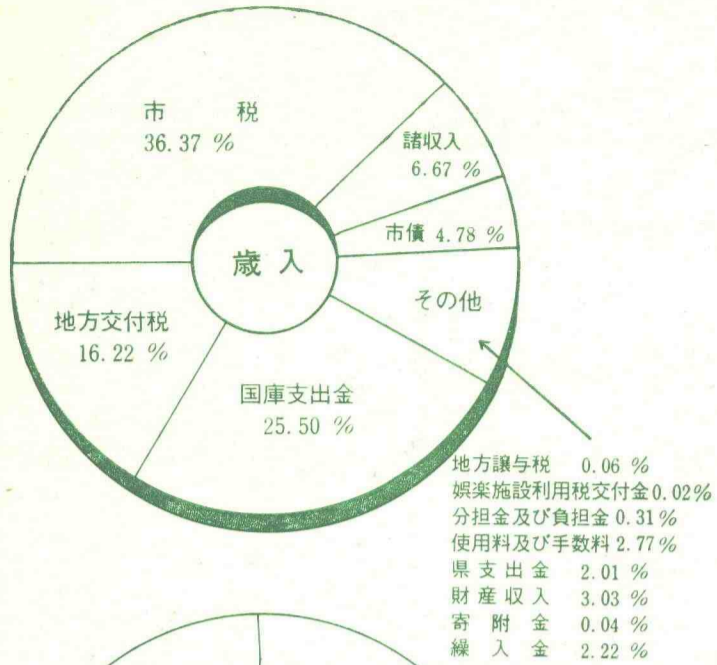

4月28日放送
「今月のトピックス」

今月から番組名を「新しい鹿児島」から「市民のひろば」に変更しました。放送日も日曜日に変更、毎週お送りします。

11時45分は

あなたの時間です

20か所にちびっこ広場

43年度予算

市民記念植樹も実施

一般会計94億8266万5千円