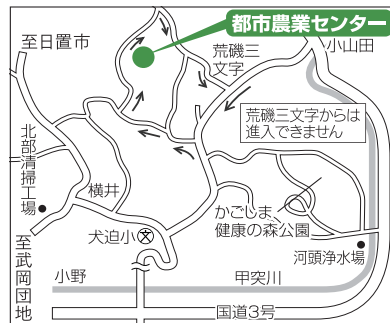

- ◆園芸教室
 ◇内容 花しょうぶの育て方、ガーデニング教室
 ◇日時 6月2日(土)13時30分～15時
 ◇定員 100人(当日先着順)
 ◆花しょうぶを眺めながらの野点茶会
 ◇日時 6月3日(日)13時30分～15時
 ◇定員 100人(当日先着順)
 ◆花しょうぶの花狩り
 ◇日時 6月3日(日)13時30分～15時
 ◇定員 100人(当日先着順)

平川動物公園 花しょうぶまつり
 平川動物公園 261-2326
 〒891-0133 平川町5669-1
 Eメール hirakawazoo@city.kagoshima.lg.jp

- ◆平川動物公園写真撮り
 ◇日時 5月27日(日)10時～12時
 ◇対象 カメラを持参できる人
 ◆平川動物公園動物写真撮り
 ◇日時 7月3日(必着) 募集期限
 ◆動物愛護児童作文「募集」
 ◇対象 県内の小学生
 ◆動物愛護児童作文「募集」
 ◇対象 動物に関する内容であれば自由。1200字(1年生は800字)以内
 ◆応募方法 郵送か直接で6月1日～30日(必着)に平川動物公園へ

市長賞「こんにちちは」相良和子

- ◆農林水産春まつり
 ◇日時 5月27日(日)10時～12時
 ◇対象 カメラを持参できる人
 ◆動物愛護児童作文「募集」
 ◇対象 県内の小学生
 ◆動物愛護児童作文「募集」
 ◇対象 動物に関する内容であれば自由。1200字(1年生は800字)以内
 ◆応募方法 郵送か直接で6月1日～30日(必着)に平川動物公園へ

- ◆市内産農産物のキャンペーン
 ◇内容 喜入地域のスイートコーンや吉田地域のニガウリ、松元地域のお茶などの市内産農産物・農産加工品の販売など