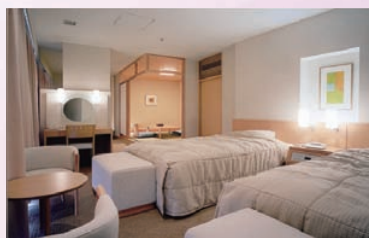

広告

マリンパレスかごしま

和室

洋室

特別室(和洋室)

ホテル外観(全客室オーシャンビュー)

目の前に広がる波穏やかな錦江湾と雄大な桜島を眺めながら、安らぎの時間をお過ごし頂けます。クオリティーの高い充実した設備と「おもてなしの心」で旅の思い出作りをお手伝いいたします。安らぎに満ちたご宿泊をどうぞ。

宿泊や大・小宴会・会議を随時受付いたしておりますのでお気軽にお問合せ下さいませ。

会席料理一例

風呂(8Fパノラマ温泉)

毎週土日は ブライダル相談会

披露宴直前のトータルコーディネートやセッティング見学、挙式場の案内等ブライダルスタッフが笑顔と真心でご案内致します。

桜島と錦江湾に向けお2人のウエディングシーンが始まる。

ご予約・お問い合わせは

 **マリンパレスかごしま**

〒890-8527 鹿児島市与次郎二丁目8番8号 ホームページアドレス <http://www.maripala.com>
Tel.099-253-8822 E-mail bridalinfo@maripala.com