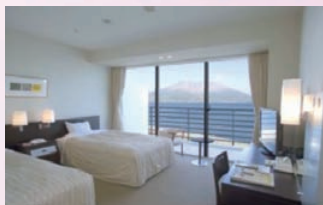

広告

マリンパレスかごしま

和室

洋室

特別室(和洋室)

ホテル外観(全客室オーシャンビュー)

目の前に広がる波穏やかな錦江湾と雄大な桜島を眺めながら、安らぎの時間をお過ごし頂けます。クオリティーの高い充実した設備と「おもてなしの心」で旅の思い出作りをお手伝いいたします。安らぎに満ちたご宿泊をどうぞ。

宿泊や大・小宴会・会議を随時受付いたしておりますのでお気軽にお問合せ下さいませ。

会席料理一例

風呂(8Fパノラマ温泉)

毎週土日は ブライダル相談会

披露宴直前のトータルコーディネートやセッティング見学、挙式場の案内等ブライダルスタッフが笑顔と真心でご案内致します。

桜島と錦江湾に向けお2人のウエディングシーンが始まる。

ご予約・お問い合わせは

 **マリンパレスかごしま**

〒890-8527 鹿児島市与次郎二丁目8番8号 ホームページアドレス <http://www.maripala.com>
Tel.099-253-8822 E-mail bridalinfo@maripala.com