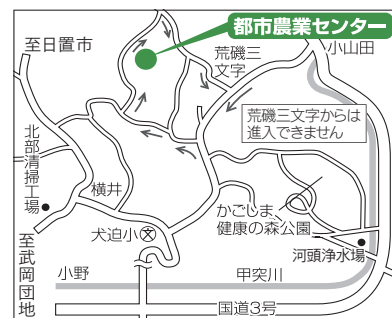

定員 30人程度

※先着30人程度

共通事項

場所 花しょうぶ園

参加料 無料

参加者募集 市営施設見学会

学ぶよろこびが広がる誇りあるまち コース 国際交流センター、旧島津氏邸庭園、維新ふるさと館、観光交流センター、市立科学館

募集 男女共同参画センター主催事業

①男女共同参画セミナー 内容 自分自身を見つめ直し、自己表現力を身に付け自分らしく生きるヒントを学ぶ

サンエールプラシナマ(無料) 上映作品 禁じられた遊び

参加しよう 梅干しの作り方と収穫体験

対象 市内に住む18歳以上の人 日時 5月18日(土) 10時～12時

外国人と友達 国際交流春のつどい

内容 新入外国籍市民を歓迎し交流を図るための交流会

【サンサンコールかごしま】 099・808・3333

市内産農産物の旬のキャンペーン 内容 喜入地域のスイートコーンや吉田地域のニガウリ

【イベント実行委員会070】 5817・8183

展示場リニューアル記念

「音楽と科学のひろば」～科学館リニューアル記念ステージ～

年間パスポート有効期限延長 平成23年9月4日以降に購入された年間セット券

参加しよう 観光農業公園(グリーンファーム)体験イベント

Table with 4 columns: 体験名, 日時, 体験料, 定員. Includes activities like pasta making, pizza making, and painting.