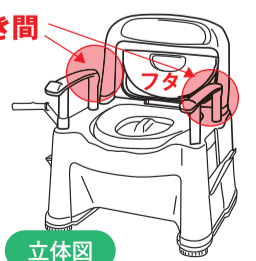

MBCラジオ

■市政スポット
毎週日曜日
16時55分～17時

エフエム鹿児島

■鹿児島市からの
お知らせ
毎週月曜日
10時15分ごろ

広告

セキスイ製

ポータブルトイレを探しています

事故防止のために対象製品を回収し、代替品と交換いたします。

対象製品確認方法

転倒時、ひじ掛けと背もたれのすき間に頸部を挟むおそれがあります

すき間が約10cmあり

横から見た図

立体図

お問合せ ▶ 積水化学工業株式会社 ポータブルトイレ回収窓口 [受付時間] 9:00～19:00 ※土・日・祝日・年末年始を除く [所在地] 〒105-8450 東京都港区虎ノ門 2-3-17

SEKISUI 【製造・販売元】
積水ライフテック(株)

0120-011-578 (無料)