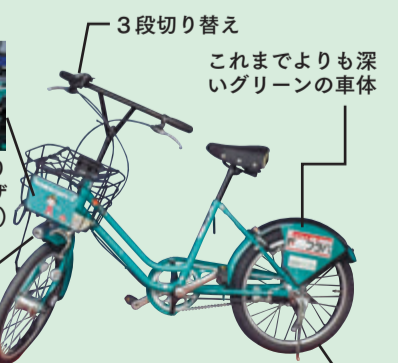

剪定材のスプーン&フォーク

■環境パートナーシップ活動助成金

市内で実施する環境保全などを目的とする事業に助成します(上限3万円)。

詳しくは同館HPへ。

新登場！ 明治維新150年号

新緑が鮮やかなこの季節、かごりんでお出掛けしませんか。

鹿児島ゆかりの偉人をデザイン(全9種)

かごりん 検索