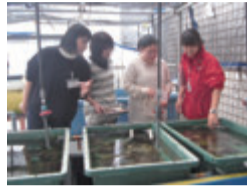

平川動物公園

〒891-0133 平川町5669-1 ☎261-2326FAX261-2328
開9時～17時(入園は16時30分まで)
休12月29日～1月1日

A秋の動物公園まつり(11月4日(振休)まで)
◇好きな動物にエサをあげよう
期期間中の毎週土曜日11時～(受け付けは9時から)
定各日各動物につき10人程度(先着順)

◇動物のお食事ライブ
期期間中の毎週日曜日(時間は入園口で案内)
◇トカラウマと一緒にハイポーズ
期期間中の毎週日曜日14時30分～15時
対小学生以下 定20人(先着順)

◇計量記念日イベント(動物の公開測定)
期10月26日(土)・27日(日)(時間は入園口で案内)

◇動物の鳴き声クイズ大会
期10月6日(日)・11月3日(祝)の14時～
所どうぶつ学習館

B大人のための飼育体験教室

対中学生以上
期①11月23日(祝)・②12月22日(日)の8時15分～15時
定各30人
申往復はがきで希望日と希望の動物(第2希望まで)も①は10月31日、②は11月30日(いずれも必着)までに同園へ

A/B共

料入園料(高校生以上500円、小・中学生100円)
◇イベント内容など詳しくは同園HPか直接問い合わせを

市立図書館

〒890-0063 鴨池二丁目31-18 ☎250-8500FAX250-7157
開9時30分～21時(土・日曜日、休日は18時まで)
休火曜日(休日のときは翌平日)、12月29日～1月3日、特別整理期間(年1回14日以内)

■あかちゃんのためのおはなし会

内絵本の読み聞かせやわらべうた
対0～3歳児と保護者
期10月11日(金)・25日(金)、11月8日(金)の14時～14時30分、14時45分～15時15分

■読書ゆうびん展

内市内の小・中学生、高校生による読書ゆうびんの作品展
期10月16日(水)～11月18日(月)

■さつまっ子読書まつり

内絵本の読み聞かせや人形劇などのおはなし会
期10月19日(土)14時～15時

■キッズタイム

鹿児島童話会によるおはなし会
期10月26日(土)14時～14時40分 料無料
読み聞かせ男子によるおはなし会
期11月9日(土)14時～14時40分 料無料

図書館の広域利用

日置市、いちき串木野市、姶良市の各市立図書館(室)の本が借りられます。
◇図書貸し出し 利用する各図書館(室)で利用者カードを作る必要があります
◇図書の返却 4市の各図書館(室)、ブックポストでも返却できます

かごしま水族館

〒892-0814 本港新町3-1 ☎226-2233FAX223-7692
開9時30分～18時(入館は17時まで)
休12月第1月曜日から4日間

■大人のための体験飼育係

対高校生以上
期11月24日(日)13時～17時30分
定24人 料無料
申はがきで靴のサイズも11月3日(必着)までに同館へ(同館HPからも申し込み可)
※当選者には参加証を送付