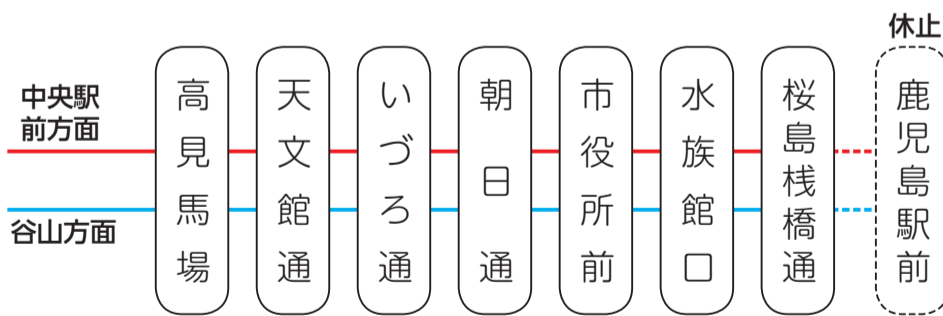

◇定員 男女各15人
(超えたら抽選)

◇料金 無料

◇申し込み 直接、11月30日までにマ

リーサポートかごしまへ

【こども政策課

☎216・1514 FAX803・7628

市交通局からのお知らせ

市電「鹿児島駅前停留場」の使用休止

休止期間中は「桜島棧橋通」が始発・終点停留場となります。

◇休止期間 来年2月1日～令和3年2月28日(予定)

鹿児島駅前停留場のリニューアル工事を進めています！
ご迷惑をおかけしますが、ご理解とご協力をお願いします

鹿児島駅前停留場リニューアル完成予想図

バス電仮面

ICカード乗車券自動積増機をご利用ください

市電や市バスなどで利用できるICカード乗車券(ラピカ)と敬老パスに積み増しができる自動積増機を、市内9カ所に設置しています。