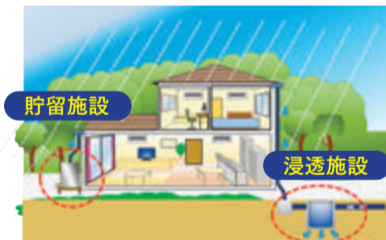

今月の納期

市民税・県民税 第3期 後期高齢者医療保険料 第4期

国民健康保険税 介護保険料

第5期 10月31日まで

年金

任意加入で国民年金の増加を

対60~64歳で保険料の納付月数が479月までの人、65~69歳で受給資格期間が足りない人、20~64歳の外国に在住者など ※厚生年金保険に未加入などの条件あり 問国民年金課 ☎216-1224 FAX216-1200

水道・住まい

水道料金のお支払いは期限内に

◇滞納すると委託会社の社員が訪問することがあります ◇委託会社…ヴェオリア・ジェネッツ(株) 問水道局お客様料金センター ☎812-6171 FAX812-6175

洗濯排水などの汚水は汚水用の排水管へ

◇洗濯機の排水を雨水用の排水管や側溝などに流すと悪臭の発生や河川・海などの汚染につながるため、汚水用の排水管へ流してください 問水道局給排水設備課 ☎213-8522 FAX259-1627

個人住宅への雨水の貯留施設、浸透施設の設置助成

◇助成額…対象経費の2分の1(上限あり) ※事前申請が必要 ◇詳しくは市HPか水道局下水道雨水課 ☎803-8772 FAX803-4850か河川港湾課 ☎216-1412 FAX216-1414へ

市営住宅入居者の随時募集

対年4回ある定期募集で申し込みのなかった住戸(約500戸) 申直接、(公財)県住宅・建築総合センター市営管理課 ☎808-7502 FAX216-1389へ

安全安心住宅ストック支援事業

対昭和56年5月31日以前に着工された一戸建て住宅の耐震診断、耐震改修工事とこれらと併せて行うリフォームや、空き家の活用者か県外からの移住者が行うリフォーム ◇補助額など詳しくは市HPか建築指導課 ☎216-1358 FAX216-1389へ

環境

花苗を無料で配布します

期10月27日(日)9時~ 所①かごしま健康の森公園、②錦江湾公園、③八重山公園、④他市内19公園の管理棟・事務所前、⑤旧島津氏玉里邸庭園 定①100人、②50人、③~⑤各20人(いずれも先着順) ◇詳しくは市公園公社HPか市公園公社 ☎221-5055 FAX223-5690へ